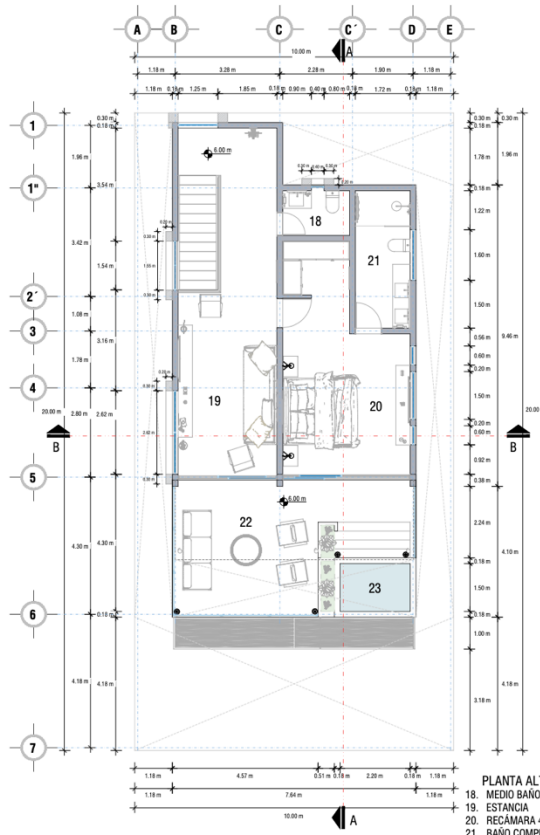

PLANTA ARQUITECTONICA ALTA