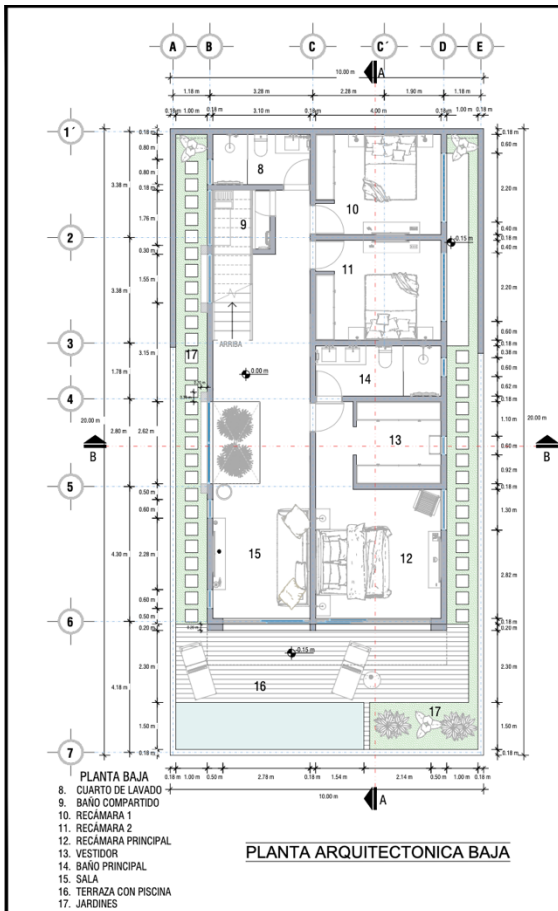

VILLA BREEZE

VILLA SOUL

**PROYECTOS DE CASAS DE PLAYA.
SAN DIEGO, LA LIBERTAD**

**EL SALVADOR.
VILLA BREEZE**

VILLA BREEZE
SAN DIEGO, LA LIBERTAD

PLANTA ARQUITECTONICA ALTA

- 18. MEDIO BAÑO
- 19. ESTANCIA
- 20. RECÁMARA 4
- 21. BAÑO COMPLETO
- 22. SALA EXTERIOR
- 23. JACUZZI

PLANTA DE TECHOS

VILLA BREEZE
SAN DIEGO, LA LIBERTAD

VILLA SOUL

Roof Top

VISTA AEREA

AREA SOCIAL

PLANTA ARQUITECTONICA BAJA

PLANTA ARQUITECTONICA ALTA