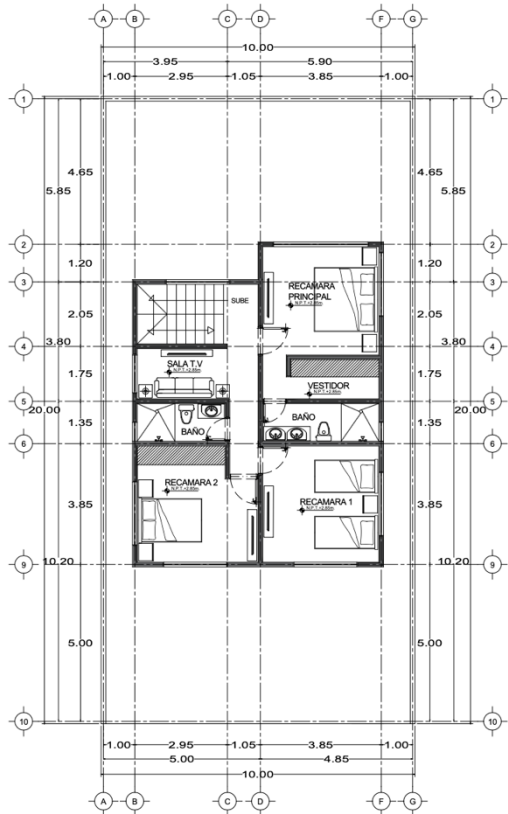

VILLA BREEZE

VILLA SOUL

**PROYECTOS DE CASAS DE PLAYA.
SAN DIEGO, LA LIBERTAD**

**EL SALVADOR.
VILLA BREEZE**

VILLA BREEZE
SAN DIEGO, LA LIBERTAD

PLANTA ARQUITECTONICA ALTA

- 18. MEDIO BAÑO
- 19. ESTANCIA
- 20. RECÁMARA 4
- 21. BAÑO COMPLETO
- 22. SALA EXTERIOR
- 23. JACUZZI

PLANTA DE TECHOS

VILLA BREEZE
SAN DIEGO, LA LIBERTAD

VILLA SOUL

Roof Top

VISTA AEREA

AREA SOCIAL

PLANTA ARQUITECTONICA BAJA

PLANTA ARQUITECTONICA ALTA