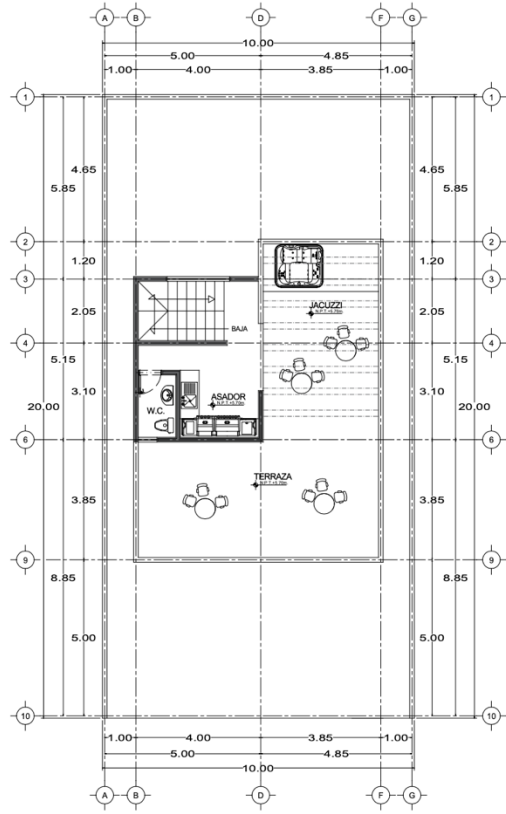

VILLA BREEZE

VILLA SOUL

**PROYECTOS DE CASAS DE PLAYA.
SAN DIEGO, LA LIBERTAD**

**EL SALVADOR.
VILLA BREEZE**

VILLA BREEZE
SAN DIEGO, LA LIBERTAD

PLANTA ARQUITECTONICA ALTA

- 18. MEDIO BAÑO
- 19. ESTANCIA
- 20. RECÁMARA 4
- 21. BAÑO COMPLETO
- 22. SALA EXTERIOR
- 23. JACUZZI

PLANTA DE TECHOS

VILLA BREEZE
SAN DIEGO, LA LIBERTAD

VILLA SOUL

Roof Top

VISTA AEREA

AREA SOCIAL

PLANTA ARQUITECTONICA BAJA

PLANTA ARQUITECTONICA ALTA