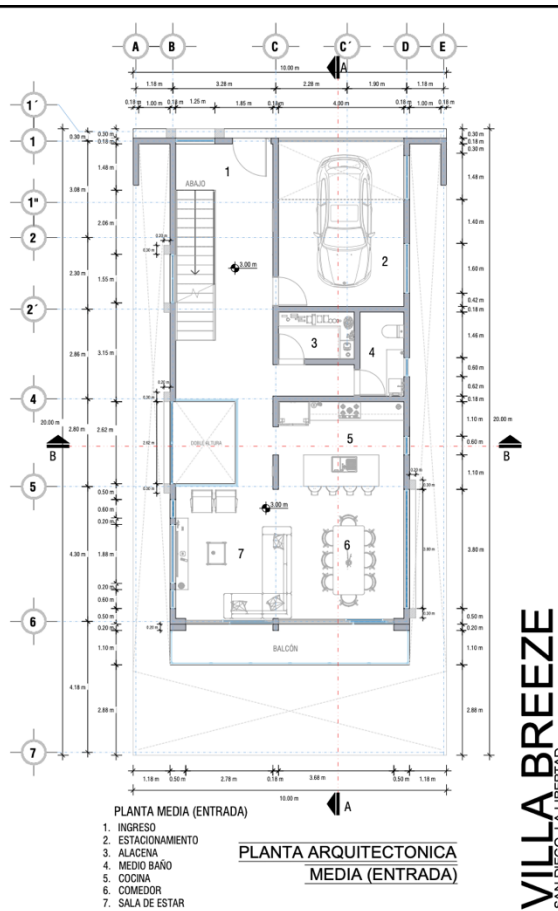

VILLA BREEZE

VILLA SOUL

**PROYECTOS DE CASAS DE PLAYA.
SAN DIEGO, LA LIBERTAD**

**EL SALVADOR.
VILLA BREEZE**

VILLA BREEZE
SAN DIEGO, LA LIBERTAD

PLANTA ARQUITECTONICA ALTA

- 18. MEDIO BAÑO
- 19. ESTANCIA
- 20. RECÁMARA 4
- 21. BAÑO COMPLETO
- 22. SALA EXTERIOR
- 23. JACUZZI

PLANTA DE TECHOS

VILLA BREEZE
SAN DIEGO, LA LIBERTAD

VILLA SOUL

Roof Top

VISTA AEREA

AREA SOCIAL

PLANTA ARQUITECTONICA BAJA

PLANTA ARQUITECTONICA ALTA