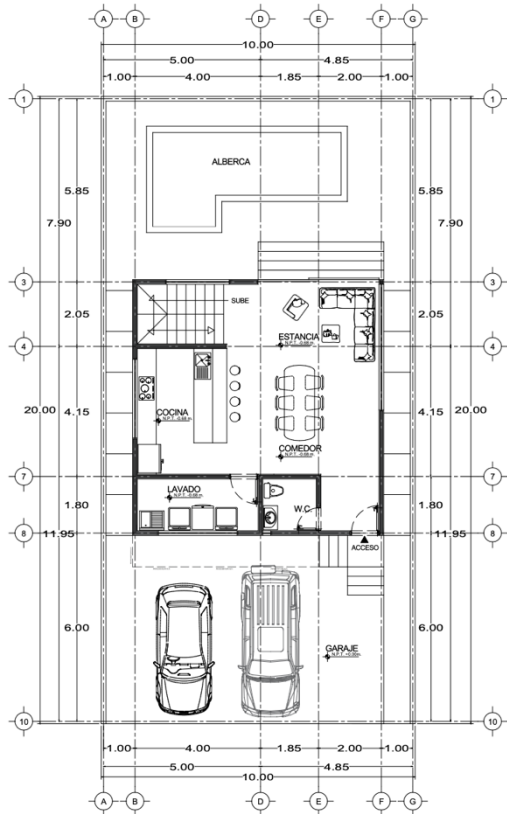

VILLA BREEZE

VILLA SOUL

**PROYECTOS DE CASAS DE PLAYA.
SAN DIEGO, LA LIBERTAD**

**EL SALVADOR.
VILLA BREEZE**

VILLA BREEZE
SAN DIEGO, LA LIBERTAD

PLANTA ARQUITECTONICA ALTA

- 18. MEDIO BAÑO
- 19. ESTANCIA
- 20. RECÁMARA 4
- 21. BAÑO COMPLETO
- 22. SALA EXTERIOR
- 23. JACUZZI

PLANTA DE TECHOS

VILLA BREEZE
SAN DIEGO, LA LIBERTAD

VILLA SOUL

Roof Top

VISTA AEREA

AREA SOCIAL

PLANTA ARQUITECTONICA BAJA

PLANTA ARQUITECTONICA ALTA