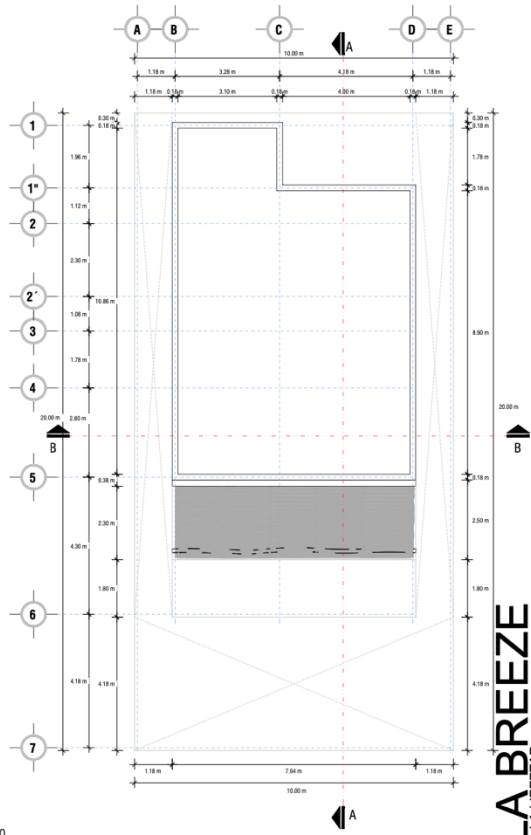

PLANTA DE TECHOS

VILLA BREEZE
SAN DIEGO, LA LIBERTAD